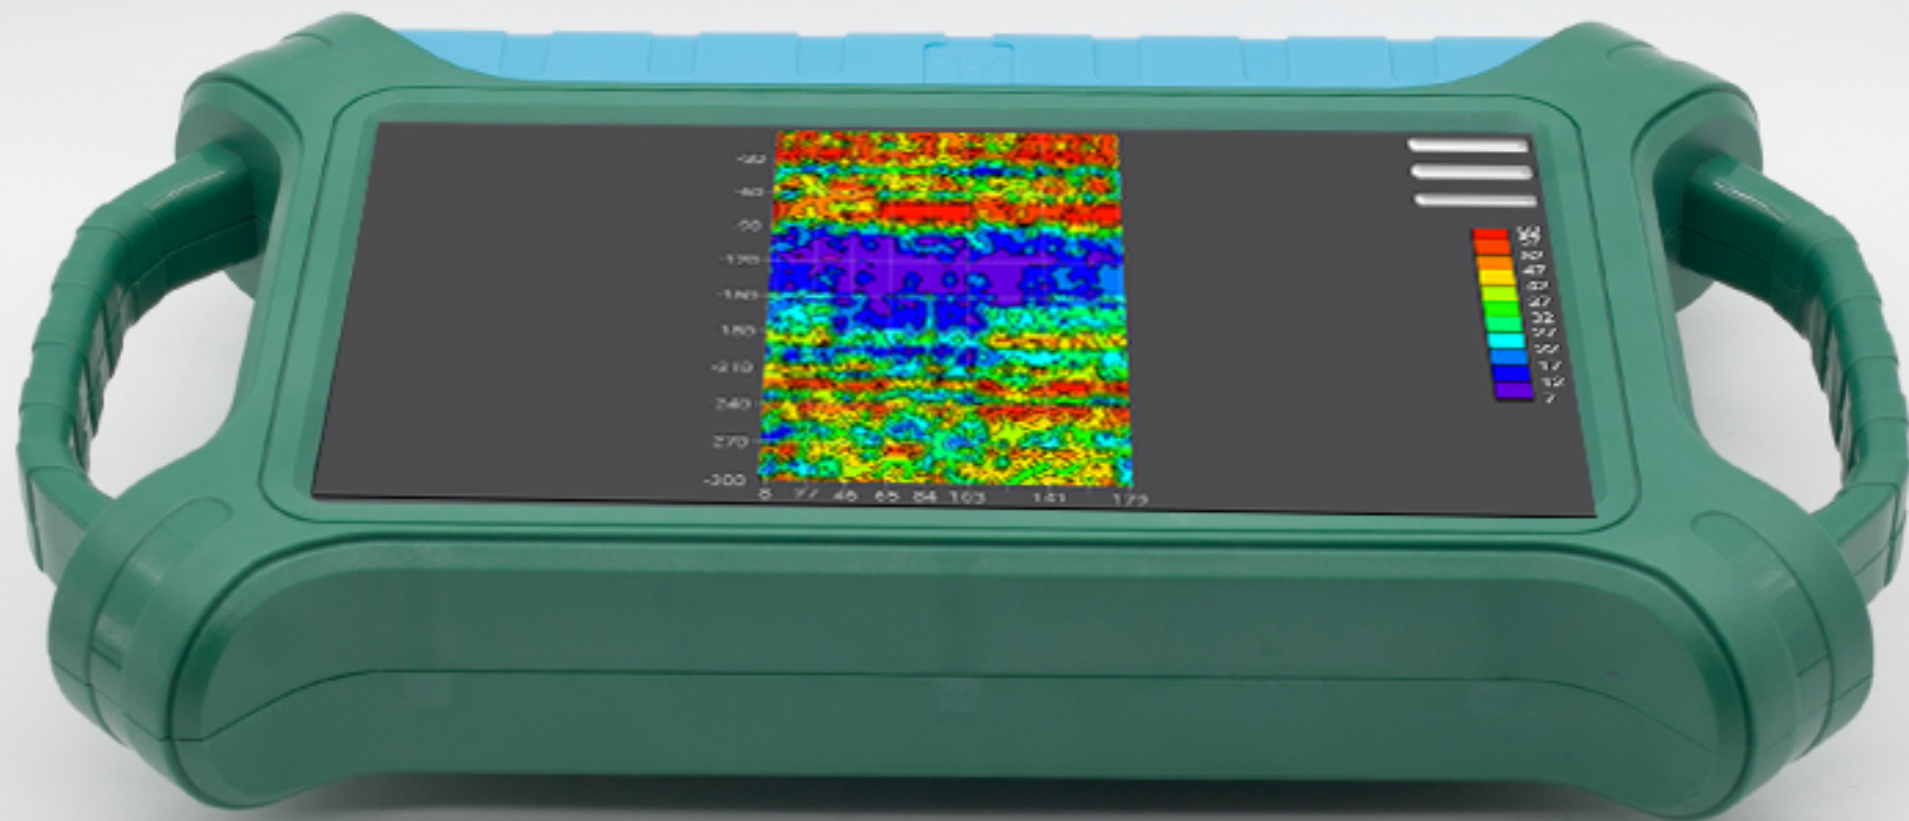

# 32通道实时成像找水仪

配件

背面接口

## 32通道实时成像找水仪

32通道实时成像找水仪是与桂林理工水文地质勘查研究院联合研制的一款实时成像智能找水仪，采用32通道同时输入测量来获取稳定的场源，不仅解决了天然电场随时变化的问题，而且在同一剖面避免多次移动电极造成的误差，解决了单通道仪器重复测量数据剖面不一样的缺点。

32通道实时成像找水仪标配10寸安卓系统触屏实时成像，并且仪器屏、手机屏、电脑屏三屏互通，可选1-30个测量通道，也可选配无线探头或找水金箍棒，可切换MN电极和TT探头测量模式，野外操作十分方便，得到广大客户的普遍认可。上市来获得多项发明专利（专利号：201310205318.9、201110454869.X），荣获上海市高新技术成果转化项目认定。

### 主要特点:

**自动成像:** 10寸安卓系统触摸屏实时智能成2D、3D和曲线图像;

**精准稳定:** 解决天然电磁场场源强度大小不一致及随时变化的缺点, 精准度大幅度提升。

**三屏互通:** 仪器屏、手机屏、电脑屏三屏互通

**智能灵活:** 1-14个通道可选, 并且可以选配电磁探头进行TT探头测量模式, 也支持无线连接找水金箍棒。

### 主要用途

判断地下水的位置、深度、出水量等相关信息, 来指导打井取水等作业, 提高打井成功率。

区域水文地质的详查及普查工作。

参数 \ 型号	ADMT-400SX-32D	ADMT-600SX-32D	ADMT-1200SX-32D	ADMT-3000SX-32D	ADMT-4000SX-32D
最大深度(m)	≤400	≤600	≤1200	≤3000	≤4000
通道输入	32道同时输入, 最大电极间距5m				
通道选择	1—30				
可选深度	最大深度内可选, 参考100/200/300/400/500/600/800/1200/2000/3000/4000m				
深度分层	40-160				
连接方式	串口、Wifi、蓝牙4.0、USB(选配4G通讯)				
显示屏	10.1寸IPS广角178° 可视触摸屏 (1024×600)				
操作系统	安卓6.0.1				
CPU	ARM Cortex-A7 8核CPU 2.0Hz运行内存1G 内存8G(可扩展128G)				
主要功能	深度可选、通道数可选、实时2D/3D绘图、电池可拆卸				
测量模式	MN/TT				
测量范围	±5V				
频率范围(HZ)	0.001—7K				
选频滤波	预设选频和智能选频、模拟+数据滤波1-16次叠加可选				
分辨率	0.01mV±3%			0.01mV±1%	
采样时间(秒)	120—7200			160-9000	
电池功耗	900mA/H				
主机重量	2.0kg			2.2kg	